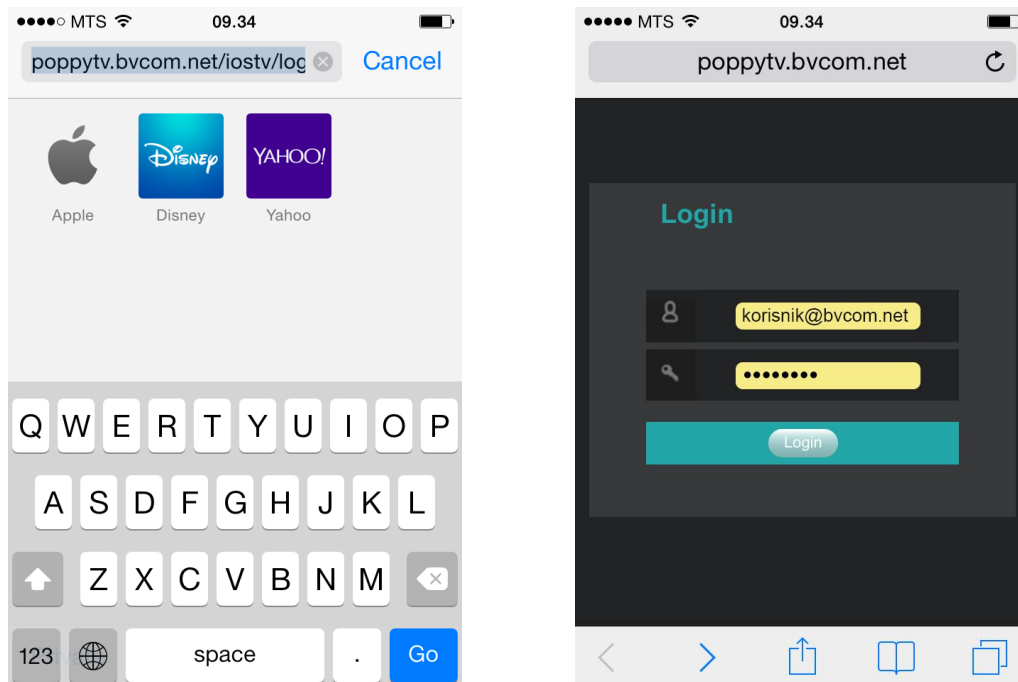

Uputstvo za korišćenje PoppyTV na iOS uređajima

PoppyTV Vam omogućava da televizijski program pratite preko svog iOS uređaja na bilo kom mestu Internet mreže AVcom-a. Učitavanjem stranice poppytv.bvcom.net/iostv/login.php u Safari pretraživaču, otvarate login stranicu

Radi lakšeg pristupa možete login stranicu dodati na Home Screen.

Unesite parametre za logovanje kao na priloženoj slici. U polje za **username** upisujete svoj e-mail na koji ste dobili **password** koji upisujete u polje ispod. Preporuka je da password odmah promenite kako bi lakše upamtili.

Zatim Vam se pojavljuje spisak programa i jednostavnim pritiskom na željenu ikonicu otvara se taj program.

Uživajte!!!